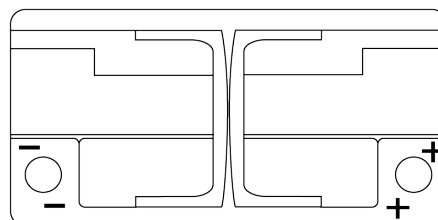

Produktübersicht

Batterien für Autos

AGM EK960

Type	EK960
Technology	AGM
EAN/GTIN	3661024037921
Spannung	12 V
Kapazität	96 Ah
Kaltstartwert	850 A
Länge	353 mm
Breite	175 mm
Höhe	190 mm
Kastengröße	L05
Schaltung	ETN 0
Poltyp	EN taper post
Bodenleiste	B13
Gewicht (Änderungen vorbehalten)	26.10 kg

Schaltung