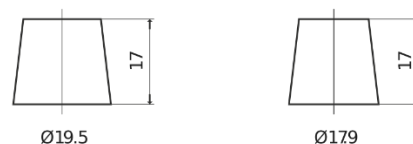

Produktübersicht

Batterien für Autos

AGM EK820

Type	EK820
Technology	AGM
EAN/GTIN	3661024037914
Spannung	12 V
Kapazität	82 Ah
Kaltstartwert	800 A
Länge	315 mm
Breite	175 mm
Höhe	190 mm
Kastengröße	L04
Schaltung	ETN 0
Poltyp	EN taper post
Bodenleiste	B13
Gewicht (Änderungen vorbehalten)	23.30 kg

Schaltung

Poltyp

Bodenleiste

Design, Merkmale und Spezifikationen können ohne vorherige Ankündigung geändert werden. Wir lehnen jede ausdrückliche oder stillschweigende Zusicherung oder Gewährleistung in Bezug auf die Daten oder Empfehlungen ab und haften in keinem Fall für Verluste oder Schäden, die angeblich daraus entstanden sind. Einige Produkte sind möglicherweise nicht auf Ihrem lokalen Markt erhältlich.