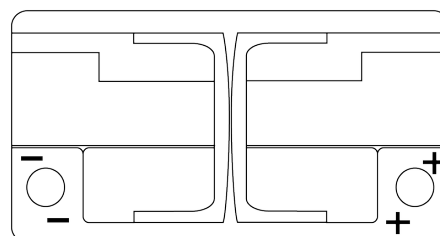

Produktübersicht

Batterien für Autos

AGM EK820

Type	EK820
Technology	AGM
EAN/GTIN	3661024037914
Spannung	12 V
Kapazität	82 Ah
Kaltstartwert	800 A
Länge	315 mm
Breite	175 mm
Höhe	190 mm
Kastengröße	L04
Schaltung	ETN 0
Poltyp	EN taper post
Bodenleiste	B13
Gewicht (Änderungen vorbehalten)	23.30 kg

Schaltung

Poltyp

PositiveTerminal

NegativeTerminal

Bodenleiste

Design, Merkmale und Spezifikationen können ohne vorherige Ankündigung geändert werden. Wir lehnen jede ausdrückliche oder stillschweigende Zusicherung oder Gewährleistung in Bezug auf die Daten oder Empfehlungen ab und haften in keinem Fall für Verluste oder Schäden, die angeblich daraus entstanden sind. Einige Produkte sind möglicherweise nicht auf Ihrem lokalen Markt erhältlich.