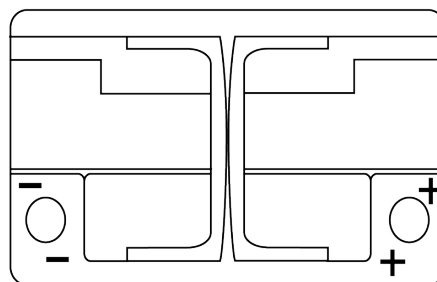

Produktübersicht

Batterien für Autos

AGM EK720

Type	EK720
Technology	AGM
EAN/GTIN	3661024037907
Spannung	12 V
Kapazität	72 Ah
Kaltstartwert	760 A
Länge	278 mm
Breite	175 mm
Höhe	190 mm
Kastengröße	L03
Schaltung	ETN 0
Poltyp	EN taper post
Bodenleiste	B13
Gewicht (Änderungen vorbehalten)	20.60 kg

Schaltung

Poltyp

Positive Terminal

Negative Terminal

Bodenleiste

Design, Merkmale und Spezifikationen können ohne vorherige Ankündigung geändert werden. Wir lehnen jede ausdrückliche oder stillschweigende Zusicherung oder Gewährleistung in Bezug auf die Daten oder Empfehlungen ab und haften in keinem Fall für Verluste oder Schäden, die angeblich daraus entstanden sind. Einige Produkte sind möglicherweise nicht auf Ihrem lokalen Markt erhältlich.